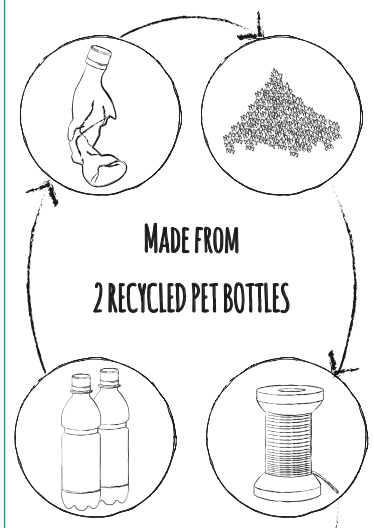

50 mm 97 mm

reer

FOR A SAFER AND SMARTER TOMORROW

Mehr erfahren unter: reer.de/nachhaltigkeit

reer

GROWING

KINDERWAGEN-EINKAUFSTASCHE • PRAM / PUSHCHAIR SHOPPING BAG
SAC DE COURSES POUR POUSETTE

MADE FROM
2 RECYCLED PET BOTTLES

Growing pram / pushchair shopping bag (GB)
with Velcro fastening - easy to attach and adjustable to the ideal width for the pram / pushchair • can be removed or reattached quickly • with handy, long carrying handles • large inner compartment for valuables • material: 100% polyester from recycled material (rPET) • made from 2 recycled PET bottles (0.5l) • colour: grey • dimensions: 45 x 38 x 11 cm • contents: 1 piece
Attention! Not intended for transporting heavy objects: the stroller may tip over. This article is not a toy, please use it only for its intended purpose!

Growing bolsa de la compra para cochecito (ES)
con fijación de velcro: fácil de montar y adaptar al ancho del cochecito • se puede desmontar y montar de nuevo rápidamente • con asas prácticas y largas • gran compartimento interior para objetos de valor • material: 100 % poliéster de material reciclado (rPET) • Fabricado a partir de 2 botellas de PET recicladas (0,5 l) • color: gris • dimensiones: 45 x 38 x 11 cm • contenido: 1 unidad
¡Atención! No se recomienda su uso en el transporte de objetos pesados ya que el carrito podría volcar. Este artículo no es un juguete. Utilicelo únicamente para el fin previsto.