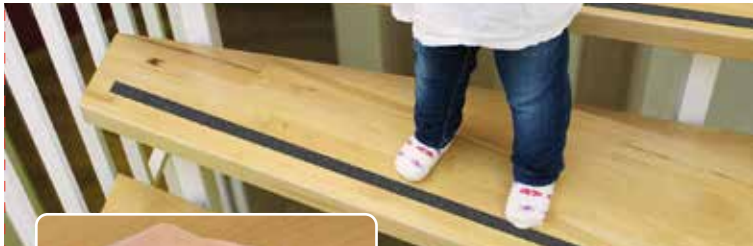

120 mm

Sturz- und Rutschunfälle gehören zu den größten Unfallgefahren für Kinder. Glatte und rutschige Flächen wie Fliesen oder auch Treppen, Leitern oder Rampen stellen hohe Rutsch- und Sturzrisiken dar, die gefährliche Verletzungen zur Folge haben können. Viele dieser Gefahren können ganz einfach vermieden werden.

Montage

6+ Monate
months
mois

Selbstklebendes Anti-Rutsch-Band

Self-adhesive anti-slip strip • Bande autocollante anti-dérapante

- schützt vor Sturz- und Rutschunfällen auf Treppen, Leitern, Schrägen oder glatten Fliesen
- einfache Montage
- besonders hohe Klebekraft & guter Halt

5,0 m

reer

reer

raue Oberfläche des Klebebandes schützt vor Rutschunfällen

rough surface of the adhesive strip protects against slipping injuries

la surface rugueuse de bande autocollante protège contre les risques de glissade

W_517.865

Rev. 023216

reer

Selbstklebendes Anti-Rutsch-Band

DE

• schützt vor Sturz- und Rutschunfällen • universell einsetzbar z.B. für Treppenstufen, Eingangsbereiche, Schrägen, Leitersprossen • einfaches Verkleben und guter Halt auf fast allen Untergründen (nicht für Nassbereiche geeignet) • Entfemen: kurz mit einem Fön erwärmen • Material: PP; Farbe: anthrazit • Inhalt: 1 Rolle à 2,5 cm x 5 m