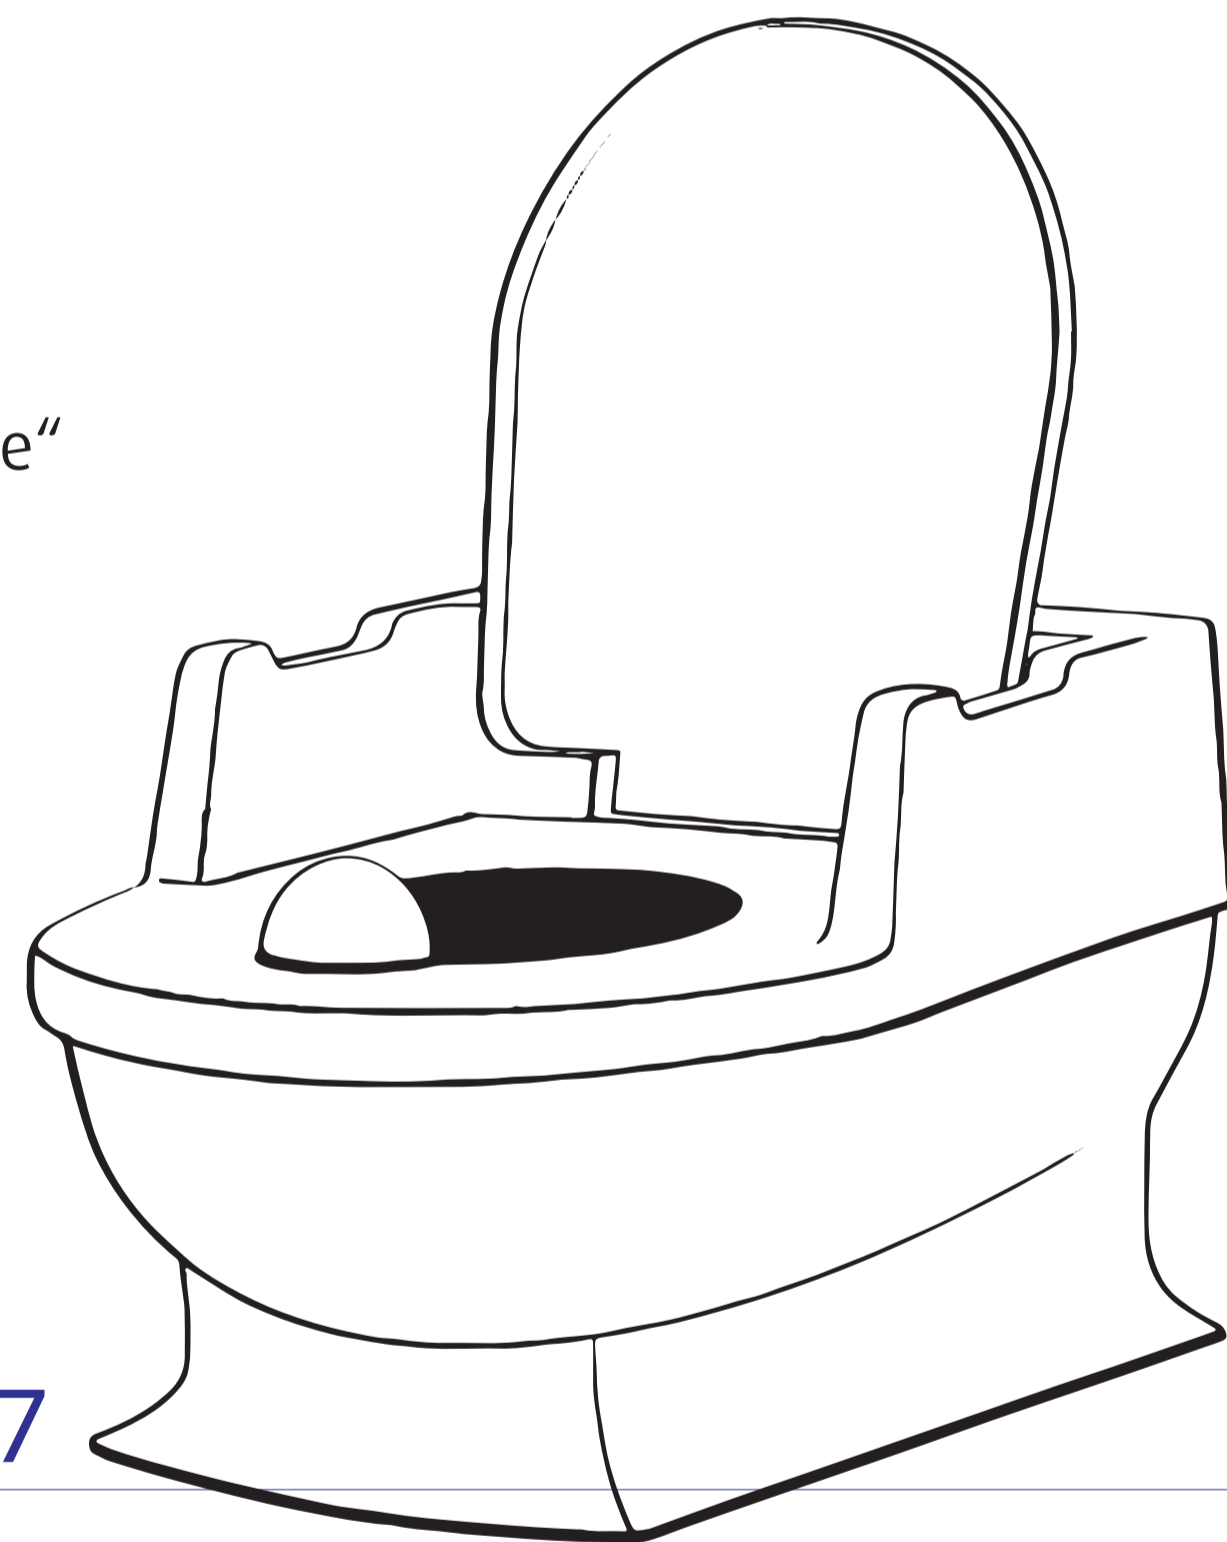

128

Sitzfritz

Mini-Toilette zum Großwerden • mini-toilet for growing up • mini toilette pour bien grandir

- Hygienisch - bequem - stabil
- 1:1 Nachbildung einer „Erwachsenen-Toilette“
- ergonomische Form