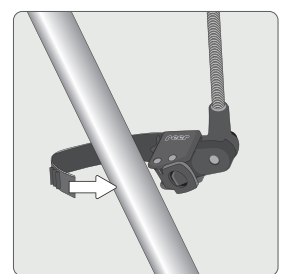

auch erhältlich
in den Farben: