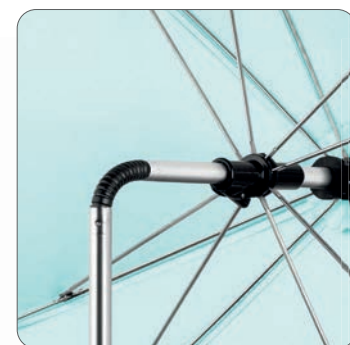

• Drehgelenk und Schwanenhals
für ein einfaches Anpassen an
den Sonnenstand