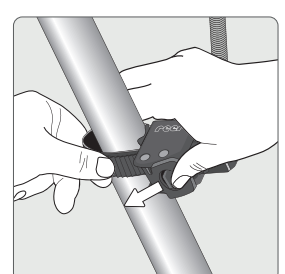

auch erhältlich
in den Farben: