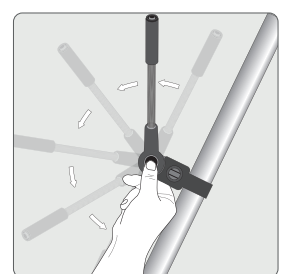

auch erhältlich
in den Farben: