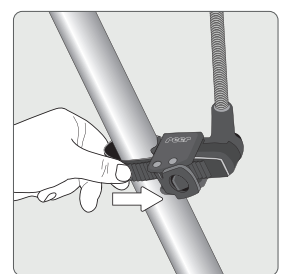

auch erhältlich
in den Farben: