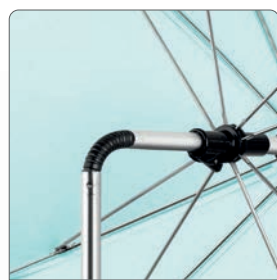

Schwanenhals-Gelenke
adjustable joint
articulation en col de cygne