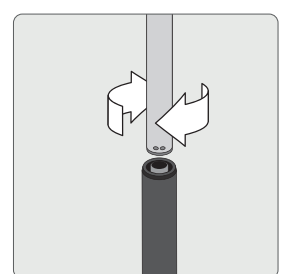

auch erhältlich
in den Farben: