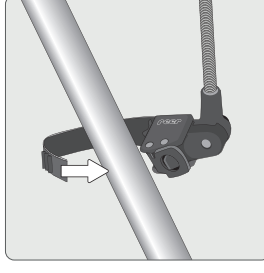

reer

schnelle und einfache (De-) Montage

quick and easy (dis)assembly

(dé)montage simple et rapide

auch erhältlich in den Farben: