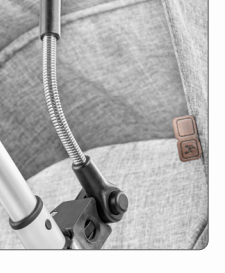

Schwanenhals-Gelenke adjustable joint articulation en col de cygne