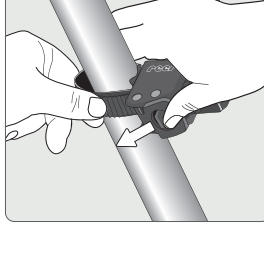

reer

schnelle und einfache (De-) Montage

quick and easy (dis)assembly

(dé)montage simple et rapide

auch erhältlich in den Farben: