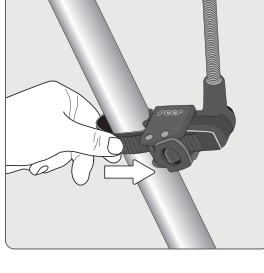

reer

schnelle und einfache (De-) Montage

quick and easy (dis)assembly

(dé)montage simple et rapide

auch erhältlich in den Farben: