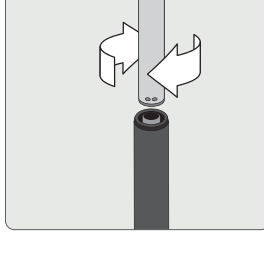

reer

schnelle und einfache (De-) Montage

quick and easy (dis)assembly

(dé)montage simple et rapide

auch erhältlich in den Farben: