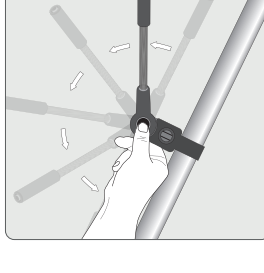

reer

schnelle und einfache (De-) Montage

quick and easy (dis)assembly

(dé)montage simple et rapide

auch erhältlich in den Farben: