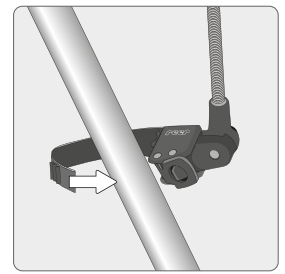

auch erhältlich in den Farben: