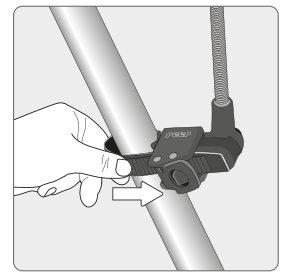

auch erhältlich in den Farben: