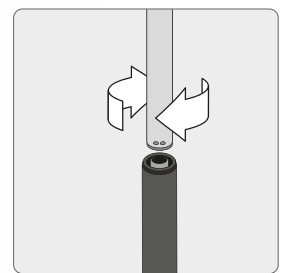

auch erhältlich in den Farben: