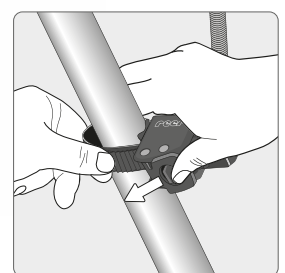

auch erhältlich in den Farben: