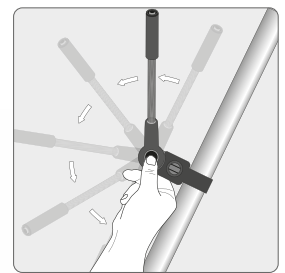

auch erhältlich in den Farben: