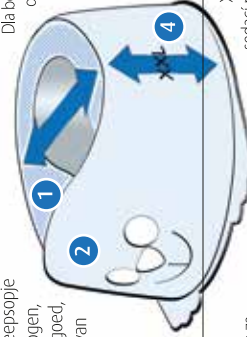

PL Nocnik "Der Pott"

Format XXL ze szczególnie szeroką powierzchnią do siedzenia dla odpowiedniej dla dziecka, ergonomicznej pozycji siedzącej.

1. iszczególnie duża powierzchnia do siedzenia 3D i szeroka średnica dla zdrowej, ergonomicznej pozycji siedzącej
2. idzięki osłonie przed zachlapaniem optymalny również dla chłopców
3. zabezpieczony przed upadkiem i stabilny dzięki stopkom
4. iszczególnie wysoka powierzchnia do siedzenia dla poprawnej postawy, pewne siadanie i łatwe wstawanie

Dla bezpieczeństwa i zdrowia Waszego dziecka czyścić letnią wodą z mydłem i dobrze wysuszyć, nie przeznaczony do zabawy, używać jedynie pod nadzorem osoby dorosłej

CZ Dětský nočník "Der Pott"

XXL velikost s obzvlášť širokou sedací plochou pro ergonomickou polohu při sezení dětí

1. extra velká prostorově tvarovaná sedací plocha s velkým průměrem, pro ergonomickou polohu při sezení
2. díky ochraně proti cákání je optimální i pro chlapce
3. bezpečný proti převržení zásluhou opěrek
4. extra vysoká sedací plocha pro správné držení těla, bezpečné sedání a snadné vstávání

Pro bezpečnost a zdraví Vašeho dítěte omývat vlažnou vodou a dobře vysušit, nevhodné jako hračka, používat jen pod dohledem dospělé osoby

RO Oliță "Der Pott"

Format XXL cu suprafață deosebit de lată pentru șezut, pentru a asigura o poziție ergonomică, adecvată copilului

1. Suprafața pentru șezut 3D, deosebit de mare și cu diametru larg pentru a asigura o poziție ergonomică, sănătoasă
2. Datorită protecției împotriva stropilor este adecvată perfect și pentru băieți
3. Stabilă și sigură împotriva răsturnării datorită suportului picior
4. Suprafața deosebit de înaltă pentru șezut, pentru a asigura o poziție corectă a corpului, așezare sigură și ridicare ușoară

Pentru siguranța și sănătatea copilului dumneavoastră curățați produsul cu apă caldă cu săpun și uscați-l bine. Produsul nu este adecvat pentru utilizarea ca jucărie, utilizezi produsul numai sub supravegherea unei persoane adulte!

RU Детский горшок "Der Pott"

Размер XXL со специально разработанным для детей эргономическим широким сиденьем

1. широкое трехмерное сиденье с большим диаметром для эргономичного и здорового положения тела
  2. оптимально подходит для мальчиков благодаря специальной брызгозащите
  3. не опрокидываемая, стабильная конструкция благодаря специальным ножкам
  4. высокое сиденье для правильного положения тела, надежное усаживание и легкое вставание
2. Для безопасности и здоровья Вашего ребенка очищать теплой водой с мылом и насухо протирать, не является игрушкой, использовать только под наблюдением взрослых