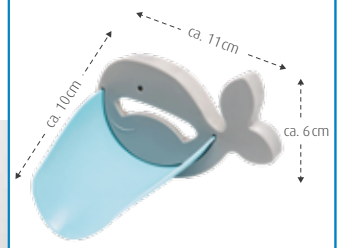

für alle herkömmlichen
Waschbecken-Armaturen geeignet
for all conventional fittings
convient pour tous
les robinets classiques