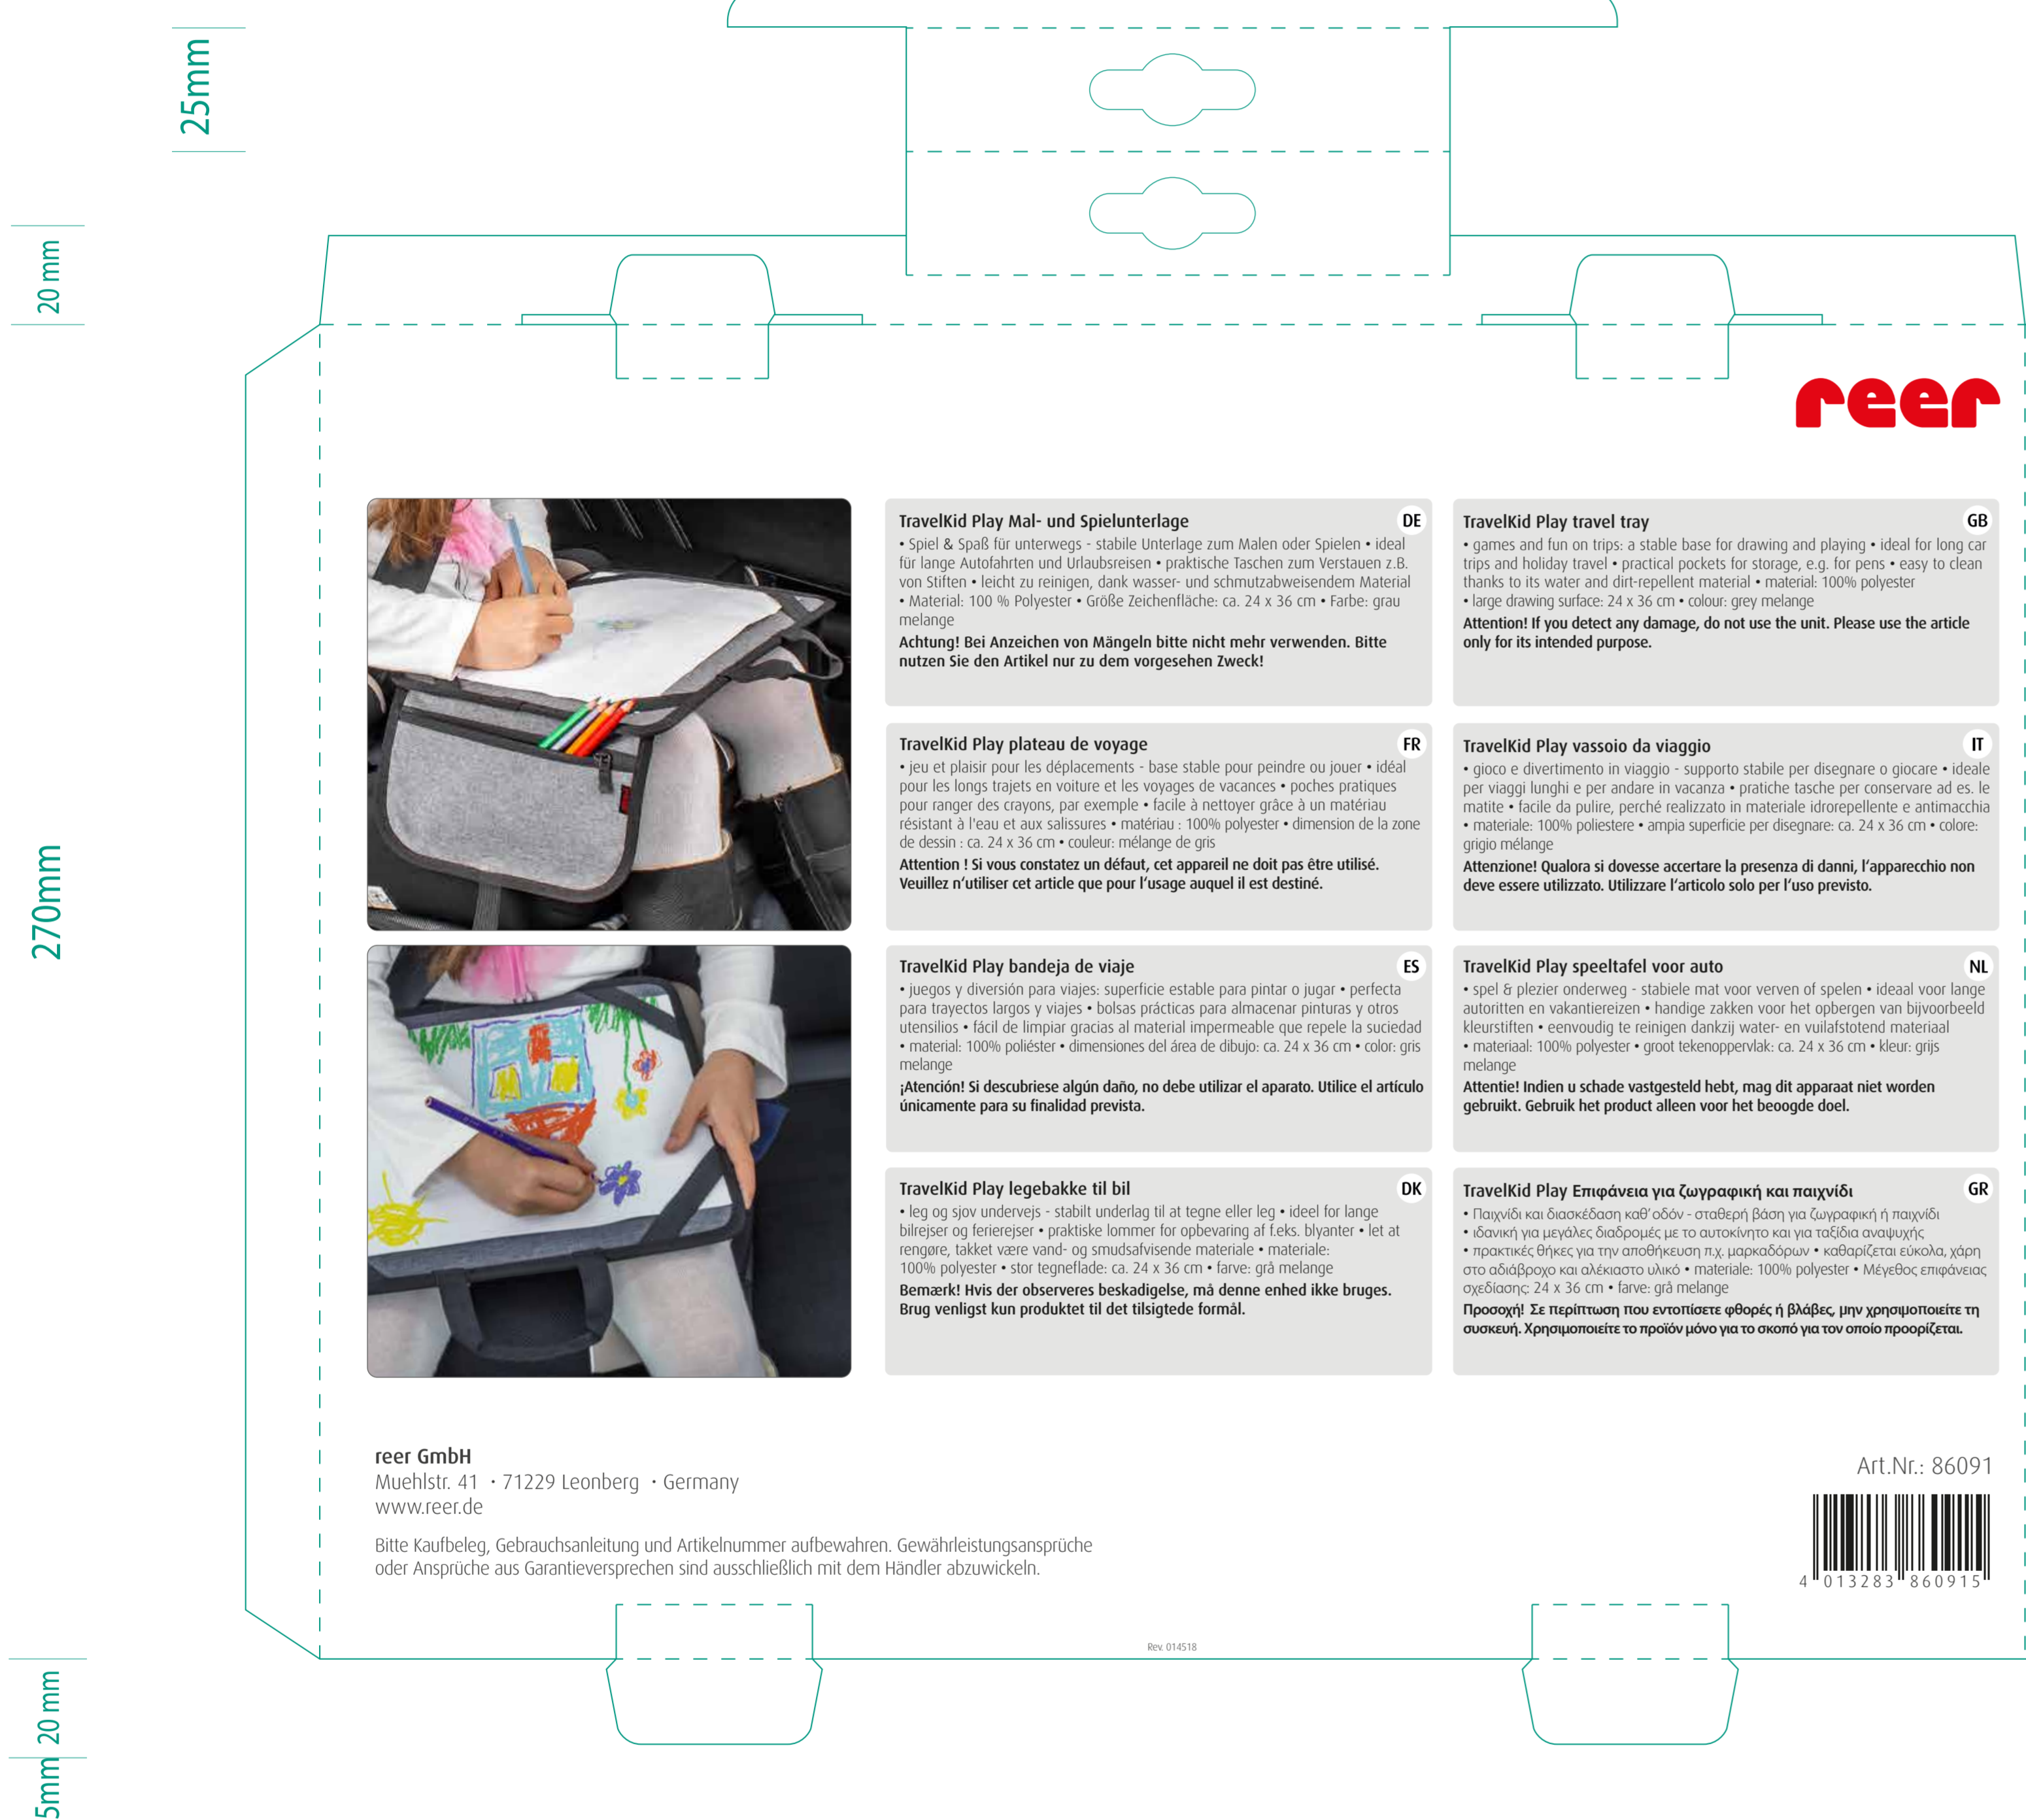

W 345mm x H (270+25) mm x 20mm

reer GmbH
Muehlstr. 41 • 71229 Leonberg • Germany
www.reer.de

Art.Nr.: 86091

Rev. 01/18

reer

24+ Monate
months
mois

TravelKid Play

Mal- und Spielunterlage • Travel tray • Plateau de voyage

- Spiel & Spaß für unterwegs
- ideal für lange Autofahrten und Urlaubsreisen
- praktische Taschen z.B. zum Verstauen von Stiften
- leicht zu reinigen, wasser- und schmutzabweisend

GERMAN BRAND SINCE 1922